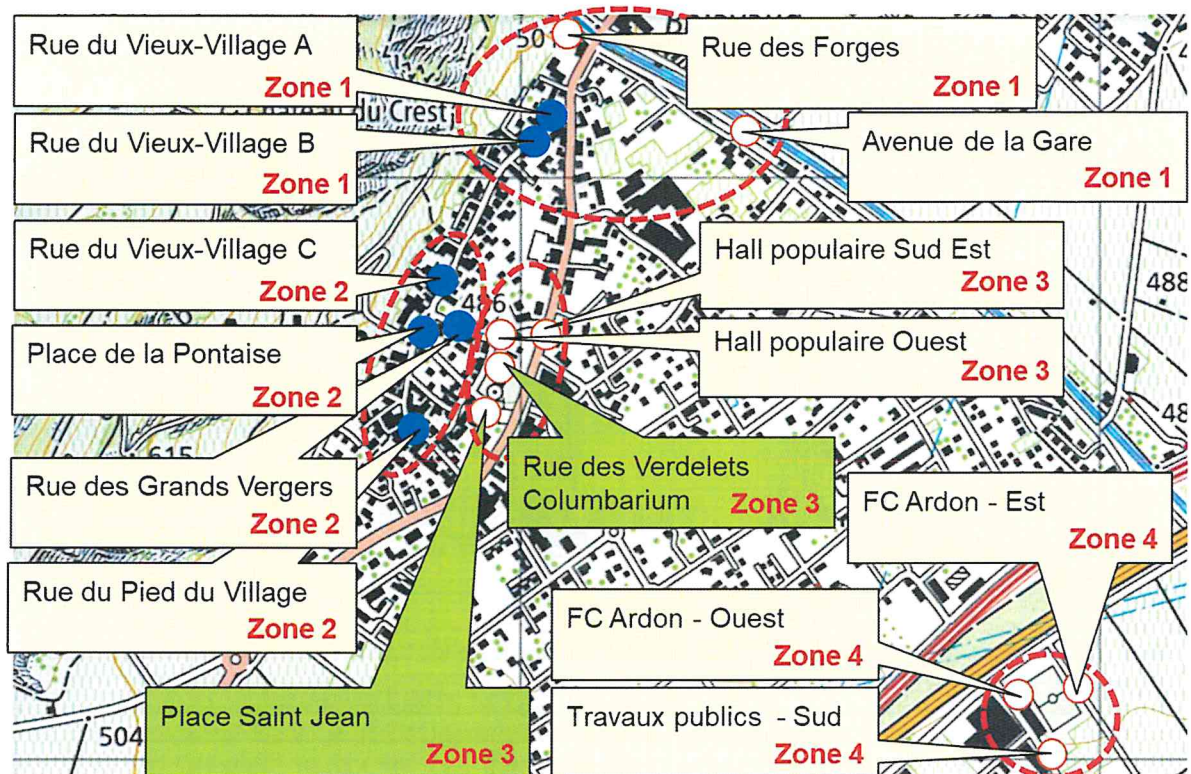

## Annexe 1 :

### 1. Plan des zones

#### 1.1. Zone 1

Parkings	Zone	Places effectives	Places avec vignettes 30 %
Rue des Forges	1	15	
Avenue de la Gare	1	8	
Rue du Vieux-Village A	1	13	
Rue du Vieux-Village B	1	3	
<b>Total zone 1</b>		<b>39</b>	<b>12</b>

### 1.4. Zone 4 – lundi 06h00 au vendredi 18h00

Parkings	Zone	Places effectives	Places avec vignettes 20 %
FC Ardon Est	4	30	
FC Ardon Ouest	4	37	
Travaux publics Sud	4	5	
<b>Total zone 4</b>		<b>72</b>	<b>14</b>