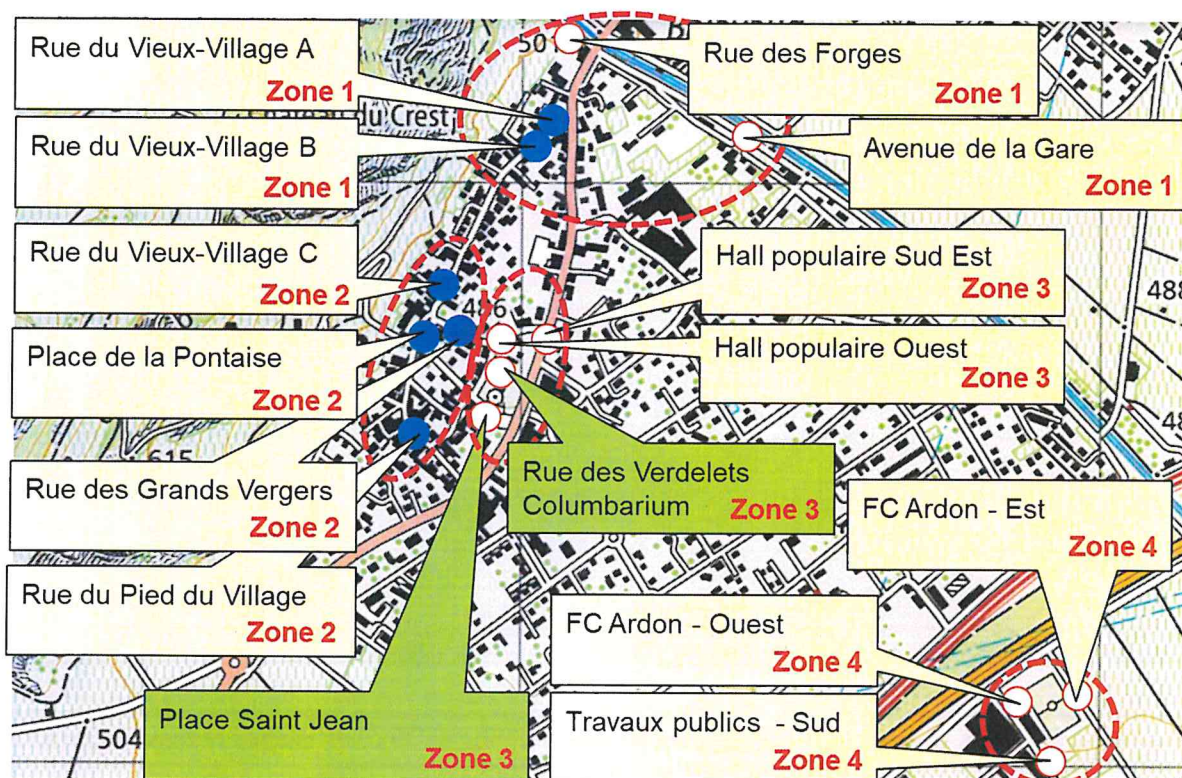

MUNICIPALITÉ
1957 ARDON

Annexe 1 :

1. Plan des zones

1. Inventaire des parkings avec vignette

1.1. Zone 1

Parkings	Zone	Places effectives	Places avec vignettes 30 %
Rue des Forges	1	15	
Avenue de la Gare	1	8	
Rue du Vieux-Village A	1	13	
Rue du Vieux-Village B	1	3	
Total zone 1		39	12